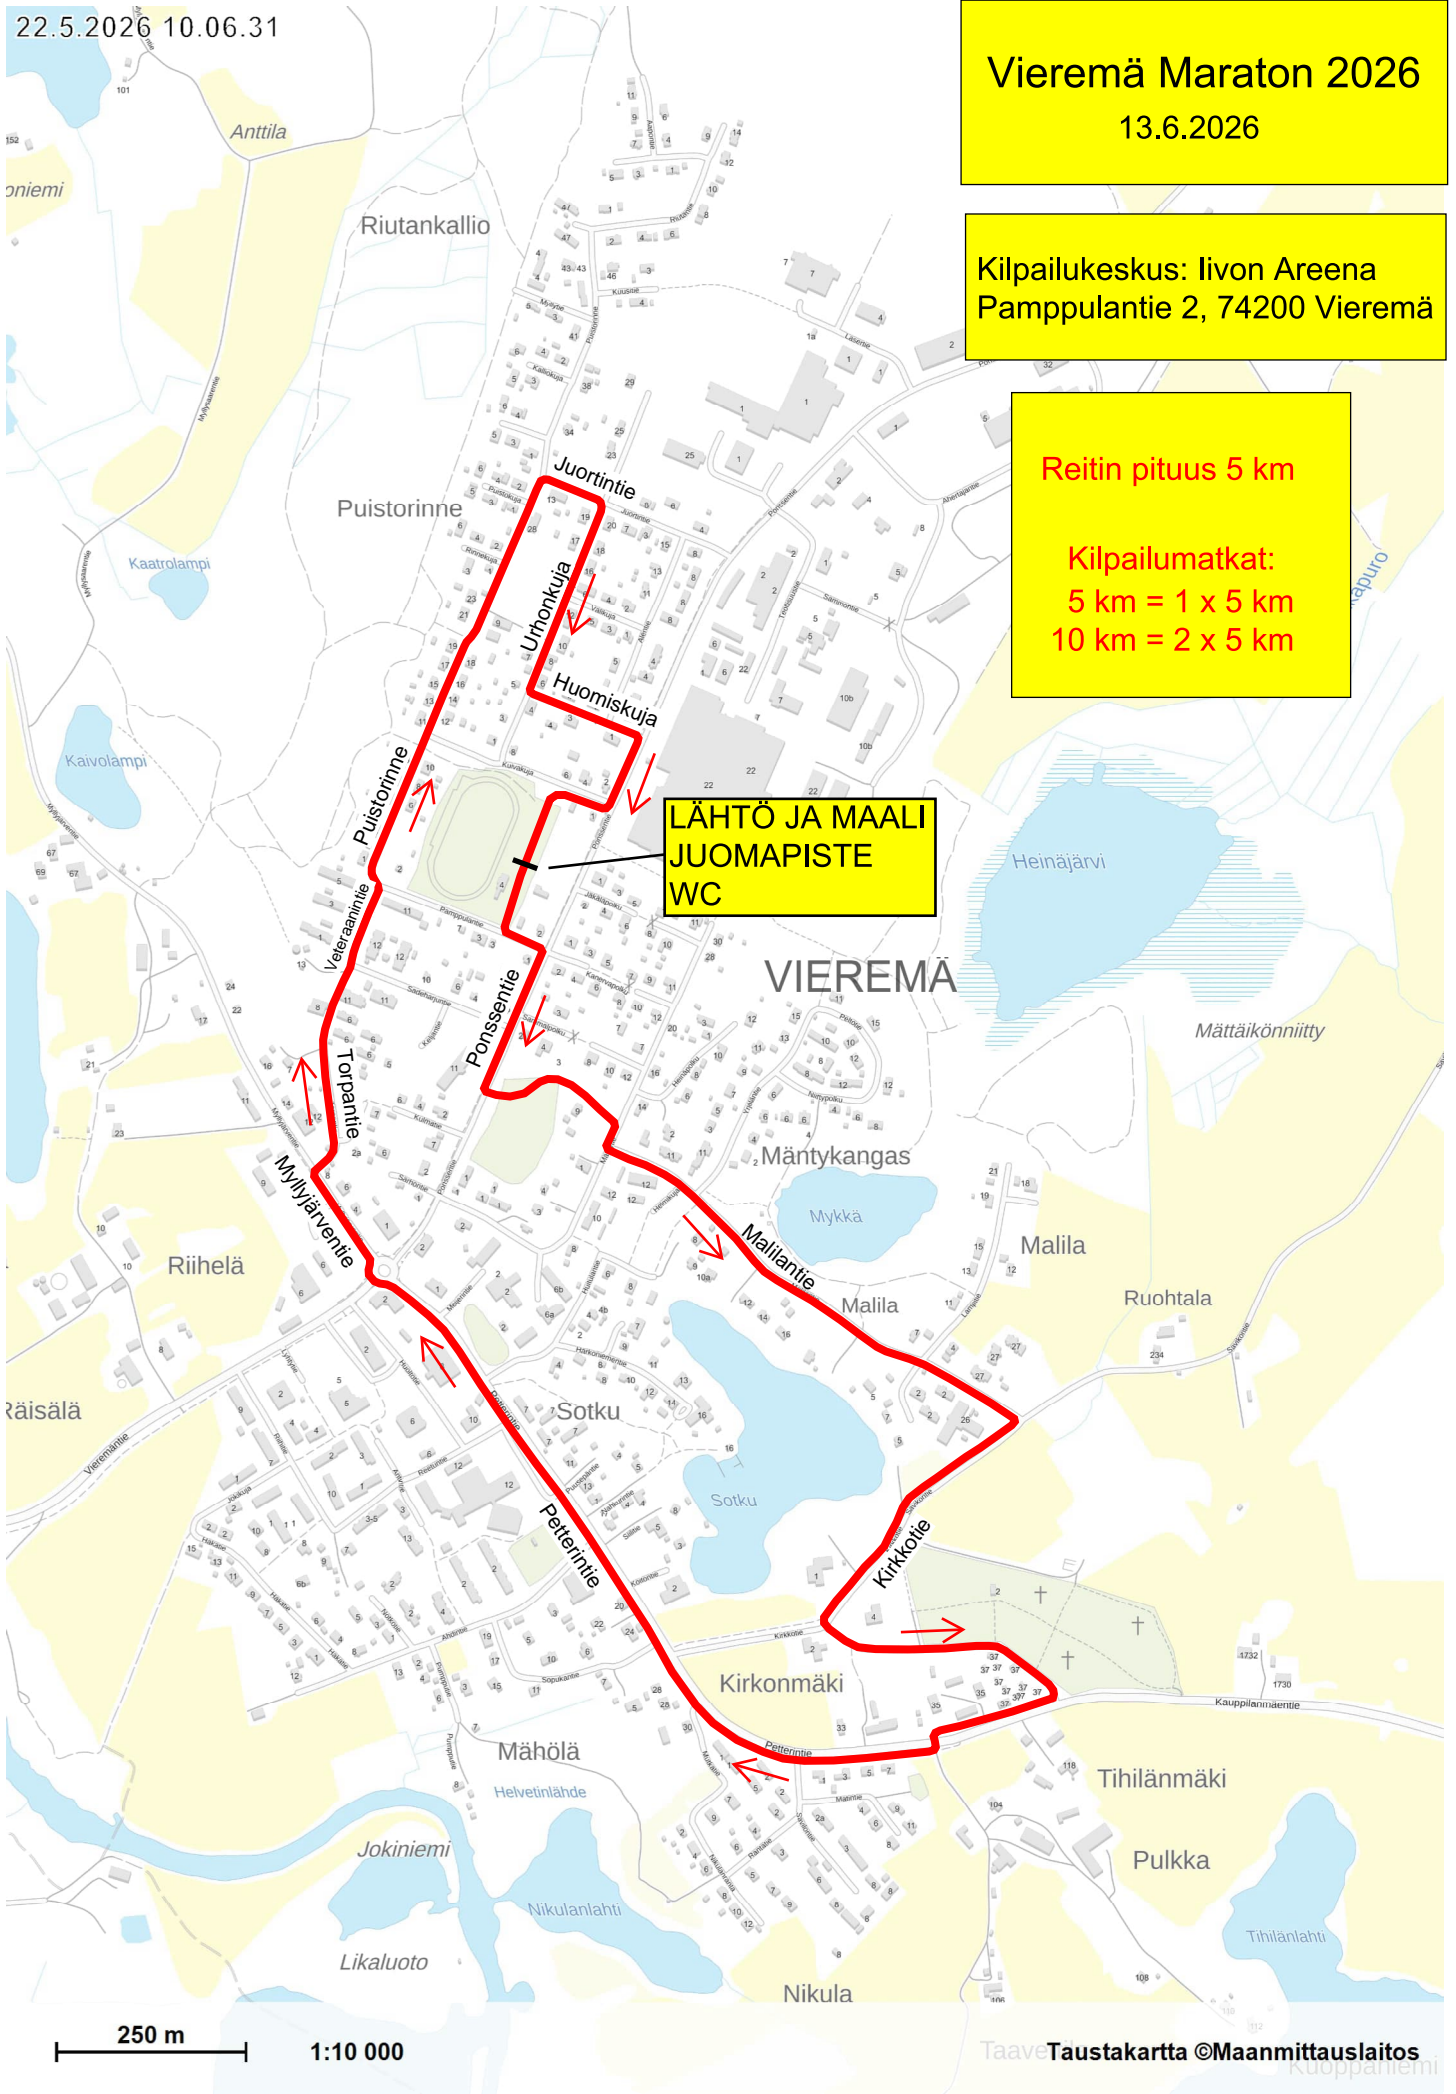

22.5.2026 10.06.31

# Vieremä Maraton 2026

13.6.2026

Kilpailukeskus: Iivon Arena  
Pamppulantie 2, 74200 Vieremä

Reitin pituus 5 km

Kilpailumatkat:  
5 km = 1 x 5 km  
10 km = 2 x 5 km

LÄHTÖ JA MAALI  
JUOMAPISTE  
WC

250 m 1:10 000