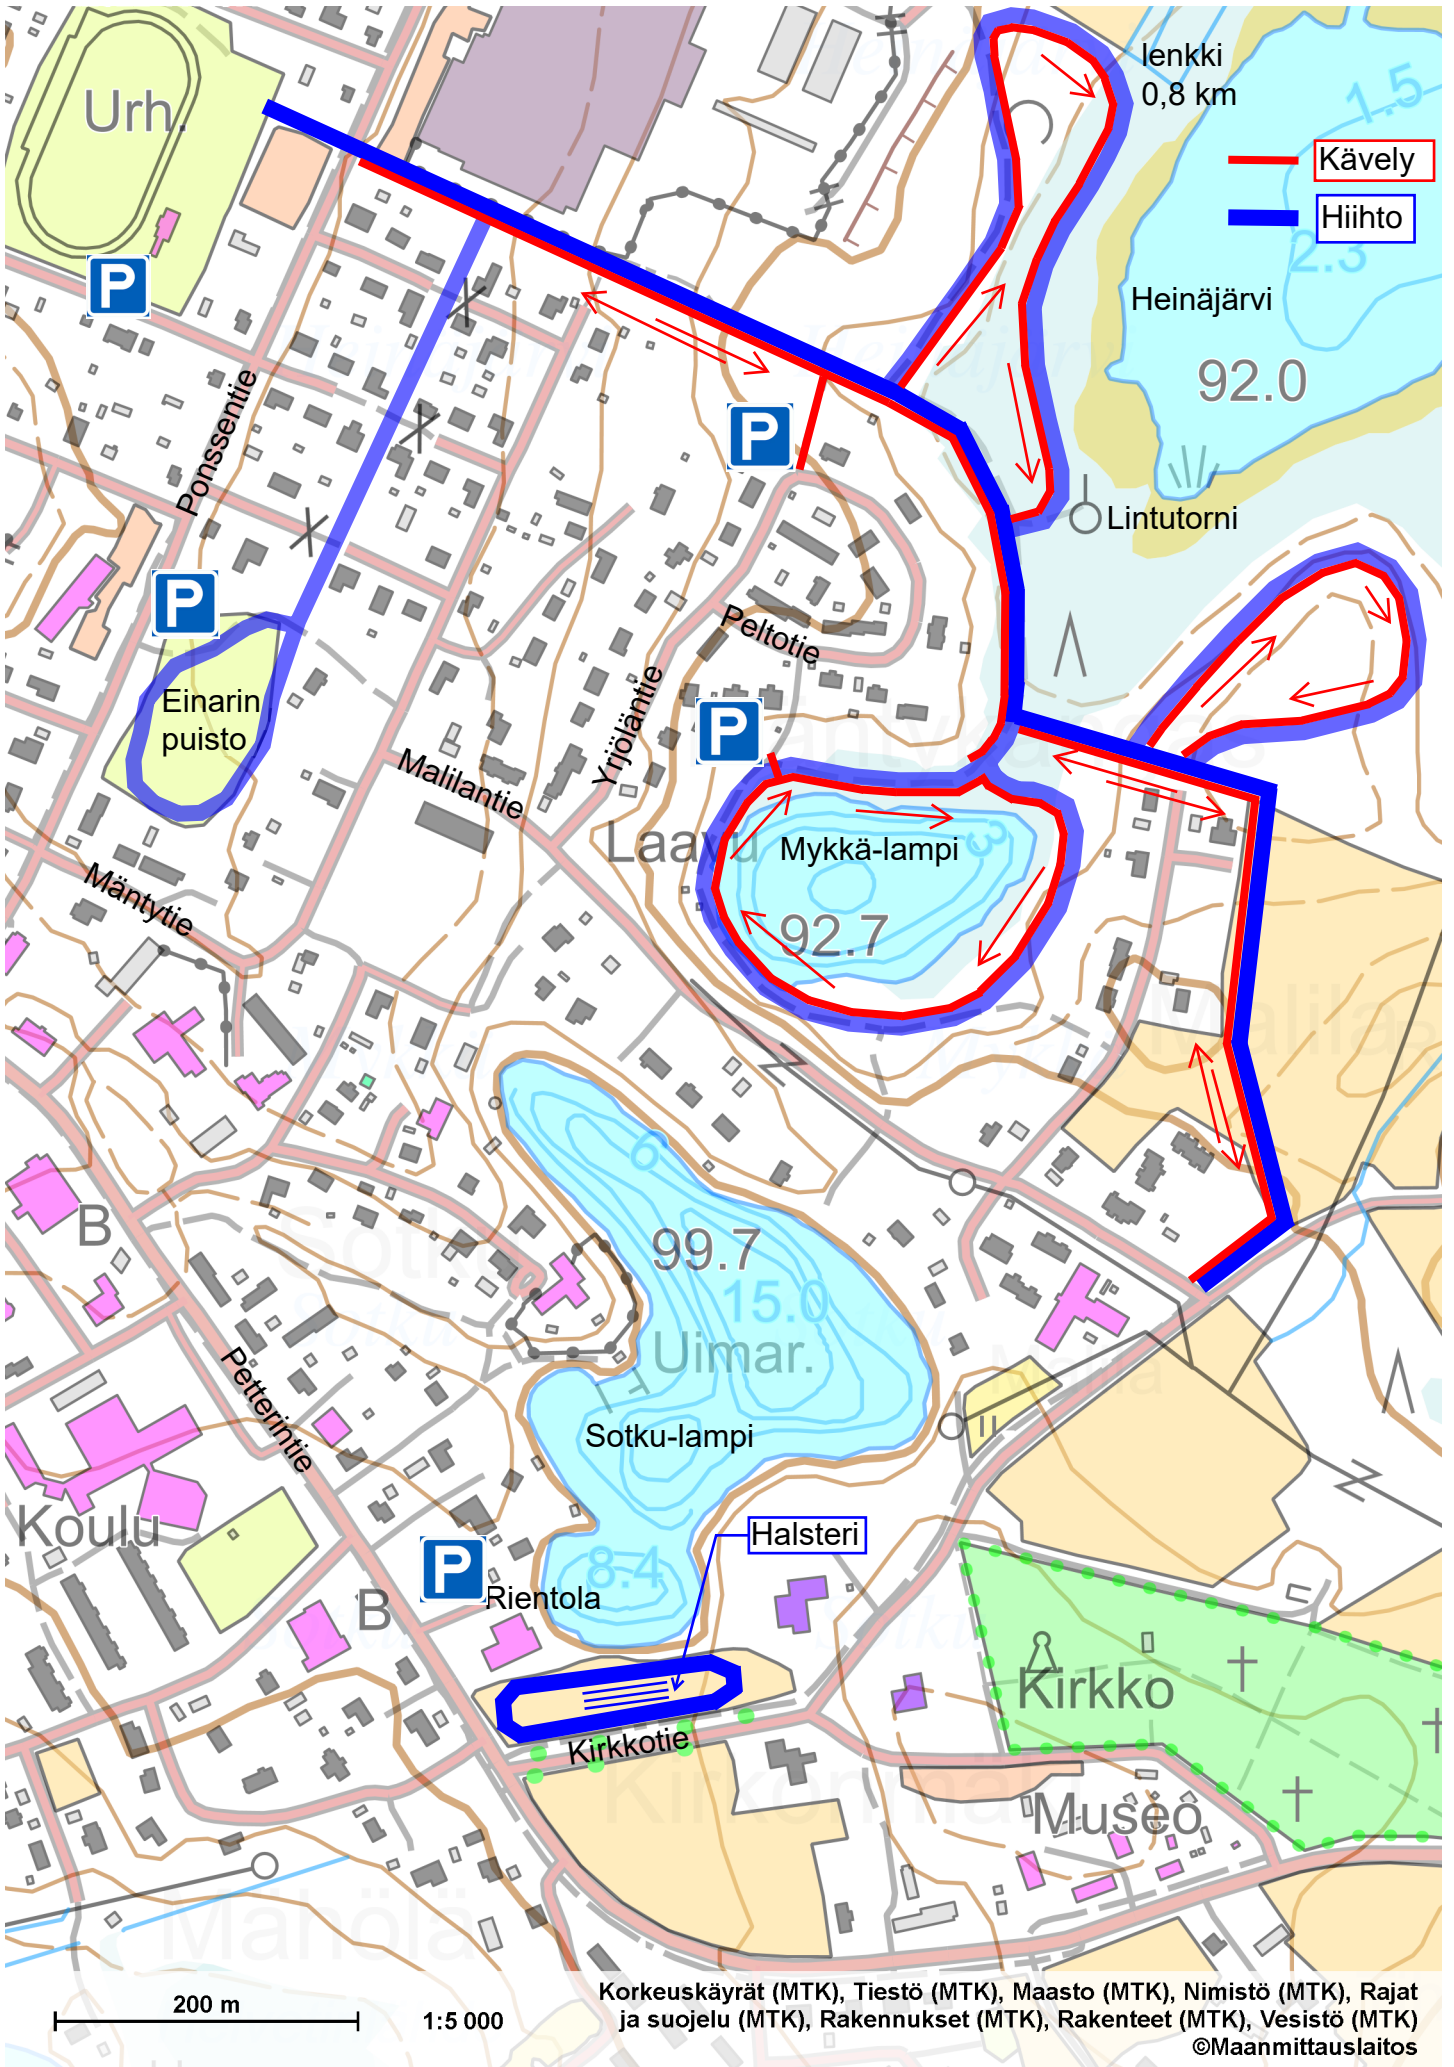

— = Hiihtolatu Urheilukenttä - Rientola 1,8 km

Korkeuskäyrät (MTK), Tiestö (MTK), Maasto (MTK), Nimistö (MTK), Rajat ja suojelu (MTK), Rakennukset (MTK), Rakenteet (MTK), Vesistö (MTK)  
©Maanmittauslaitos