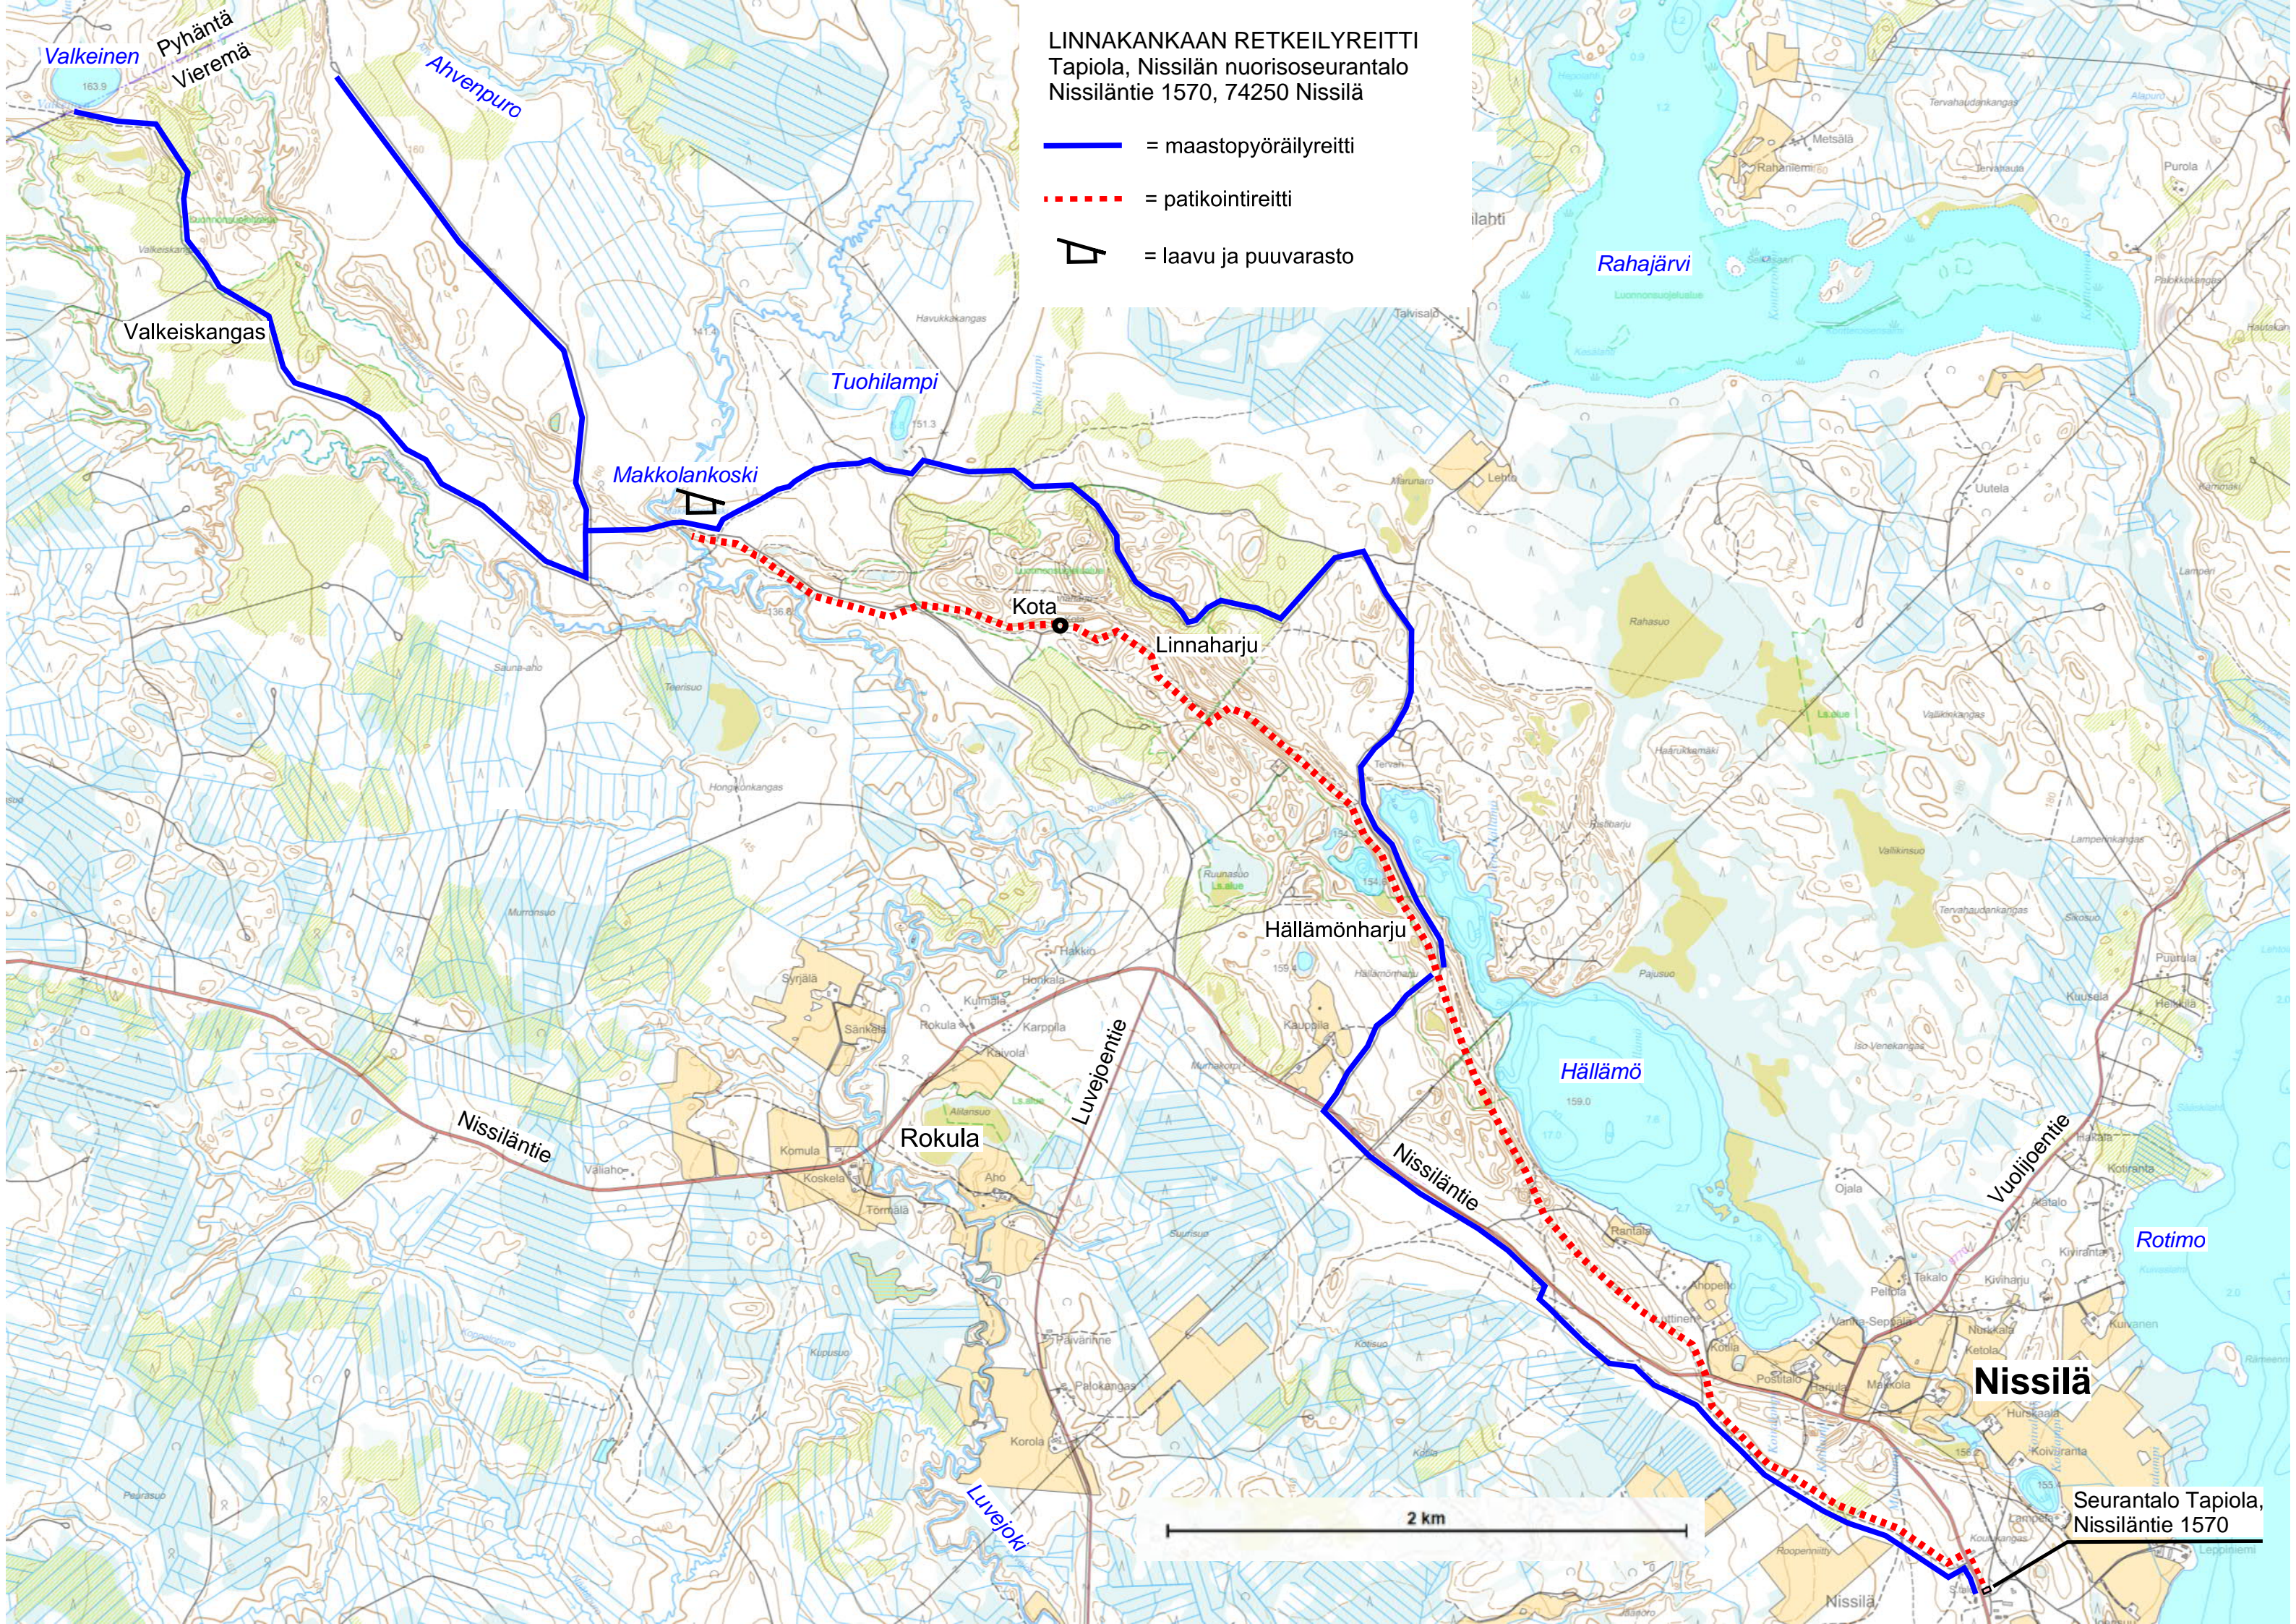

**LINNAKANKAAN RETKEILYREITTI**  
Tapiola, Nissilän nuorisoseurantalot  
Nissiläntie 1570, 74250 Nissilä

 = maastopyöräilyreitti

 = patikointireitti

 = laavu ja puuvarasto

Seuratalo Tapiola,  
Nissiläntie 1570