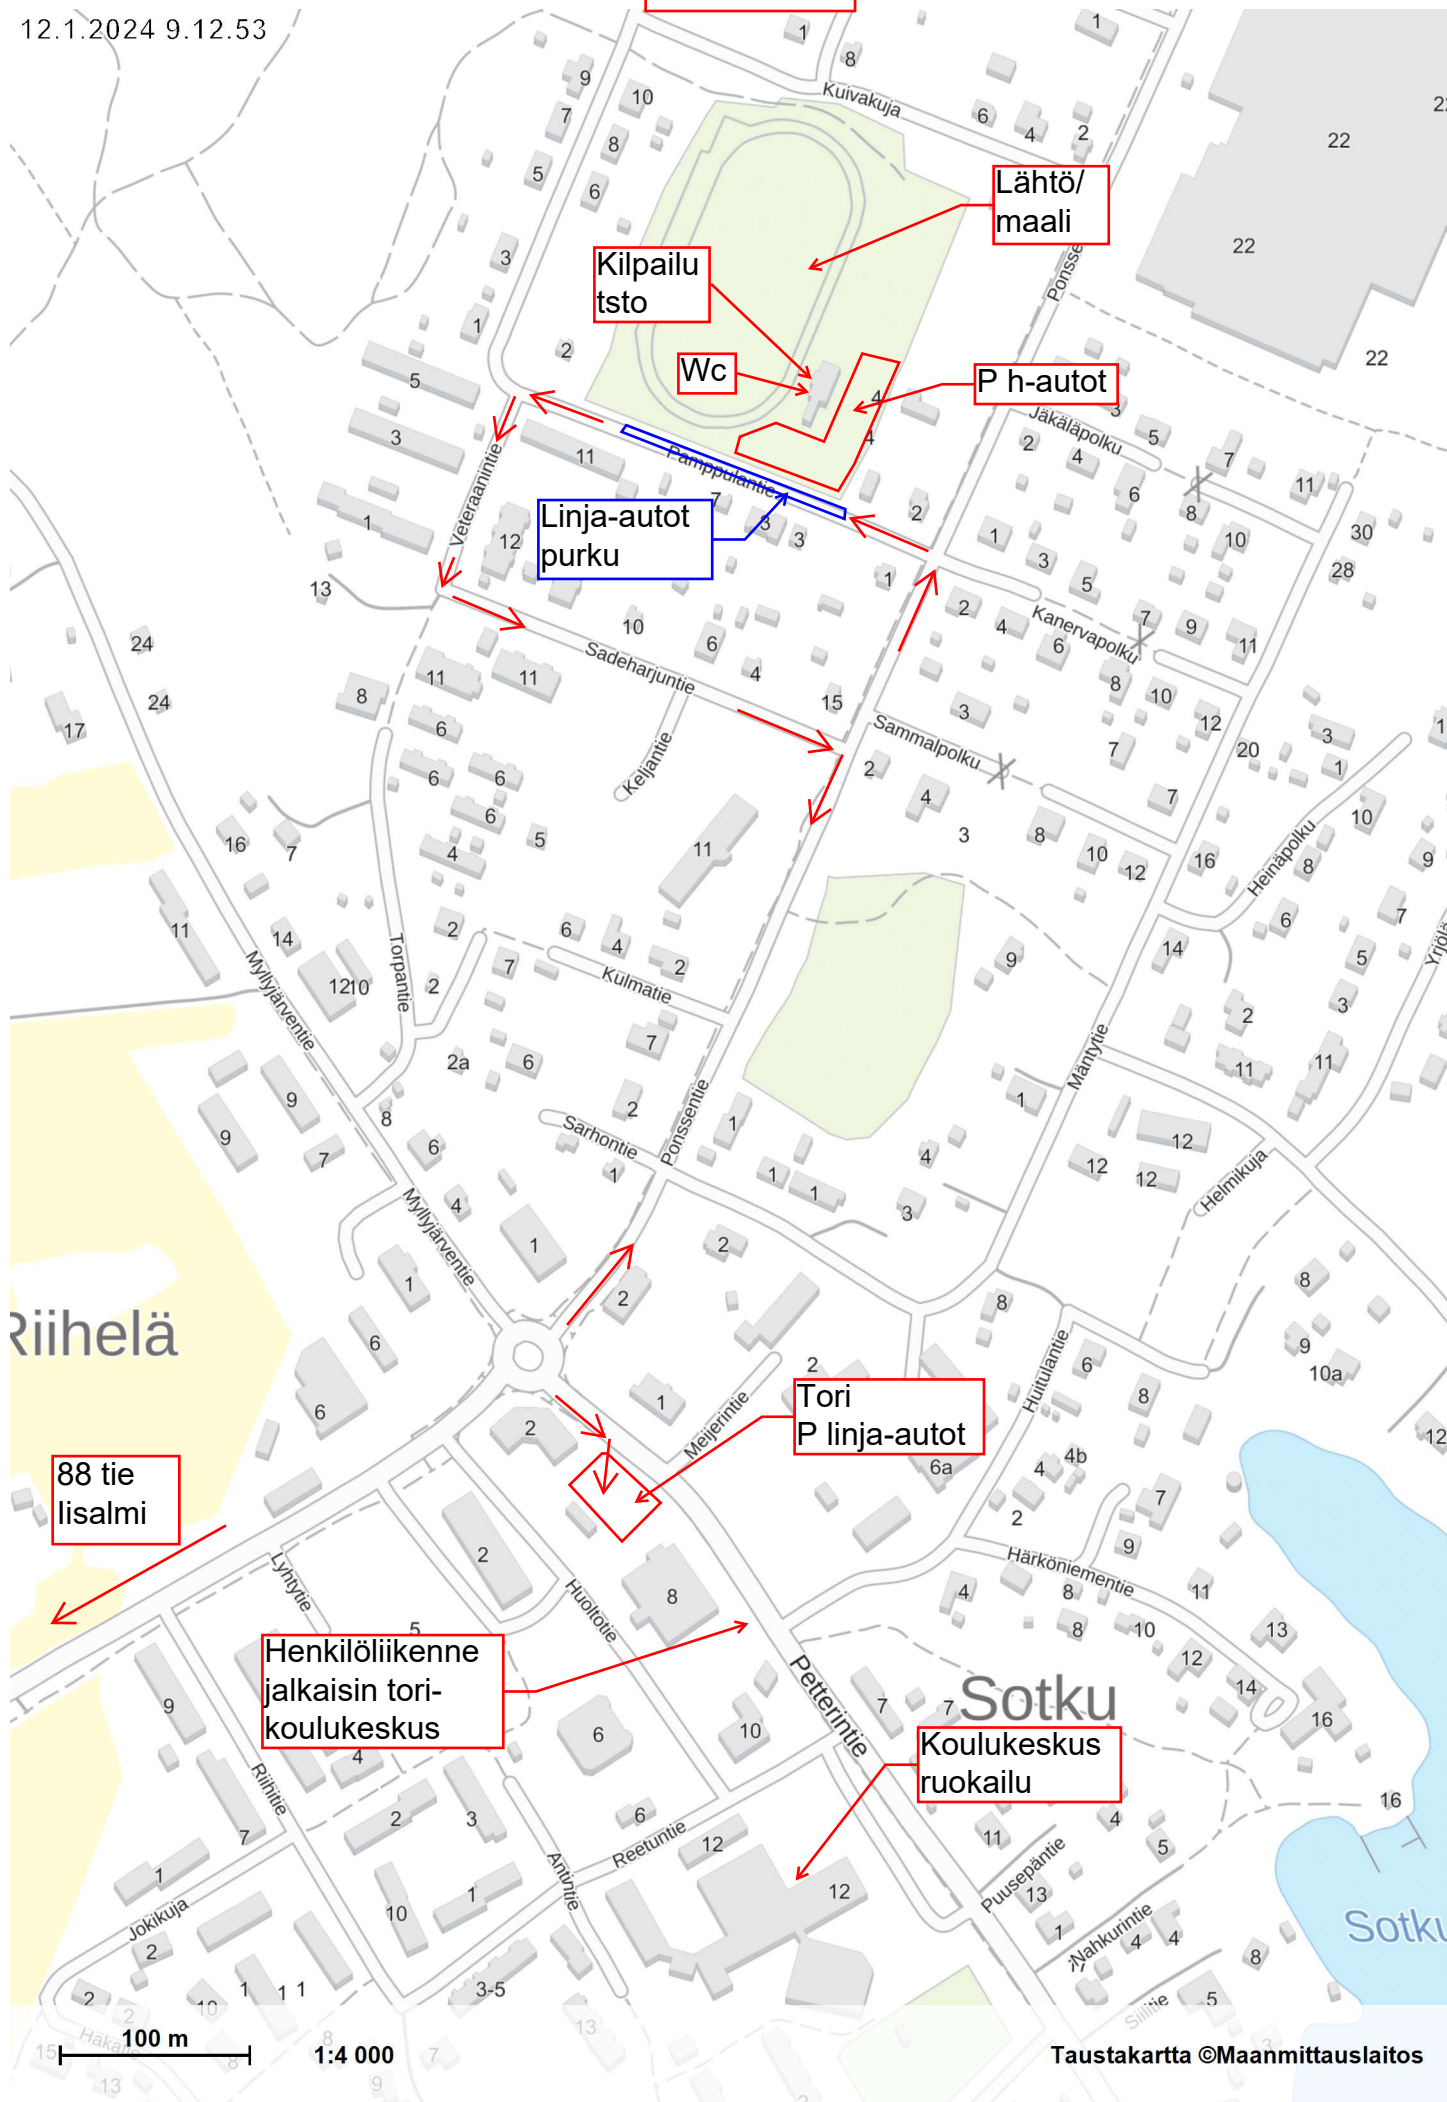

Vieremä

12.1.2024 9.12.53

Riihelä

Sotku

Sotku

100 m 1:4 000

Taustakartta ©Maanmittauslaitos