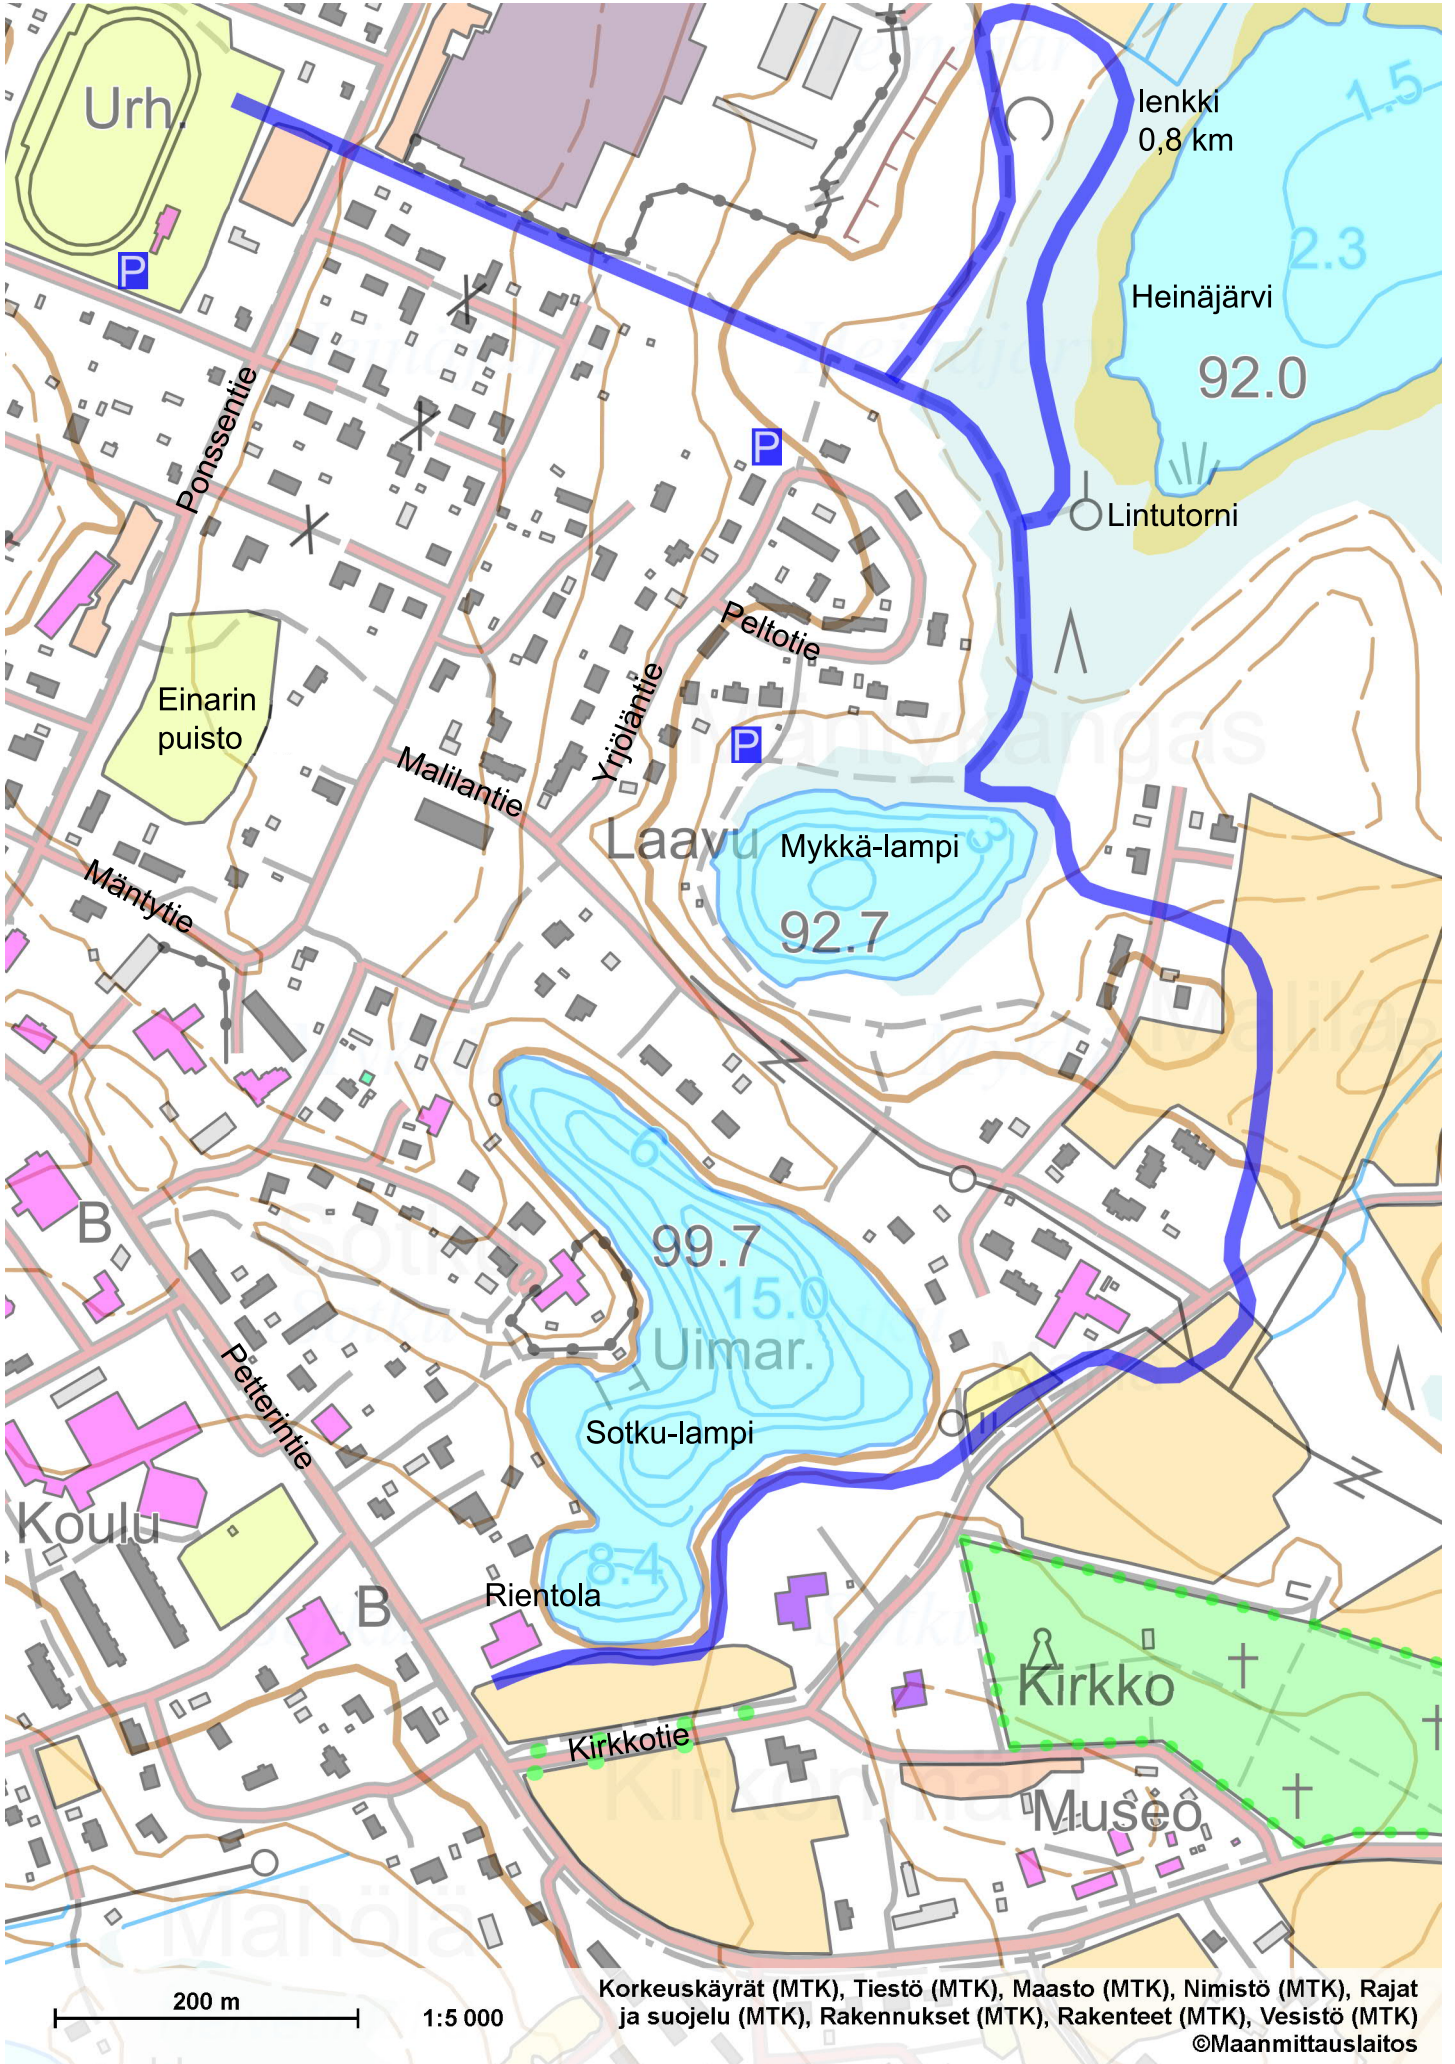

— = Hiihtolatu Urheilukenttä - Rientola 1,8 km

Korkeuskäyrät (MTK), Tiestö (MTK), Maasto (MTK), Nimistö (MTK), Rajat ja suojelu (MTK), Rakennukset (MTK), Rakenteet (MTK), Vesistö (MTK)
©Maanmittauslaitos